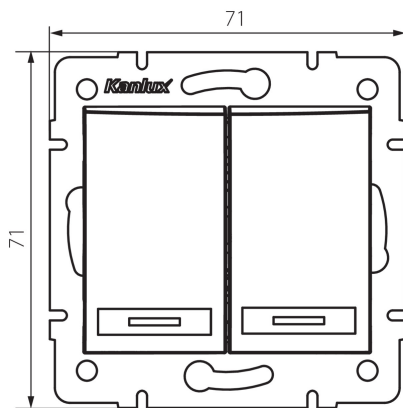

## 24833 DOMO 01-1022-243 sr

Dupla nyomókapcsoló

5905339248336

### TERMÉKPARAMÉTEREK:

**Szín:** ezüst

**Beszereles helye:** szerelés: fali süllyesztett

**Megvilágítás:** nem vonatkozik

**Szélesség [mm]:** 71

**Magasság [mm]:** 71

**Szerelődoboz átmérője:** 60

**Szerelési mélység:** 25

**Névleges feszültség [V]:** 250 AC

**Anyag:** PC

**Érintkezők anyaga:** CuSn94

**Kapocs típusa:** gyorscsatlakozó

**Műanyag:** PC

**Karok száma:** 2

**Névleges áram [Ax]:** 10

**IP védettség fokozat:** 20