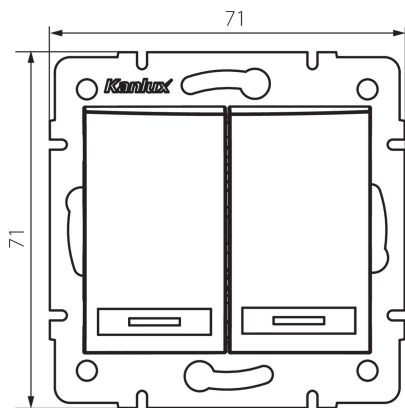

24834 DOMO 01-1023-243 sr

Dupla nyomókapcsoló jelzőfényvel

5905339248343

TERMÉKPARAMÉTEREK:

Szín: ezüst

Beszereles helye: szerelés: fali süllyesztett

Megvilágítás: igen

Szélesség [mm]: 71

Magasság [mm]: 71

Szerelődoboz átmérője: 60

Szerelési mélység: 25

Névleges feszültség [V]: 250 AC

Anyag: PC

Érintkezők anyaga: CuSn94

Kapocs típusa: gyorscsatlakozó

Műanyag: PC

Karok száma: 2

Névleges áram [Ax]: 10

IP védettségi fokozat: 20

LOGISZTIKAI ADATOK:

Csomagolás típusa: 10

Darabszám közbenső csomagolásban: 10

Darabszám gyűjtőcsomagolásban: 120

Nettó egység súly [g]: 82

Súly [g]: 95.75

Egységcsomagolás hossza [cm]: 10

Egységcsomagolás szélessége [cm]: 4.5

Egységcsomagolás magassága [cm]: 14

Doboz súlya [kg]: 11.49

Karton szélessége [cm]: 25.5

Doboz magassága [cm]: 32

Doboz hossza [cm]: 44