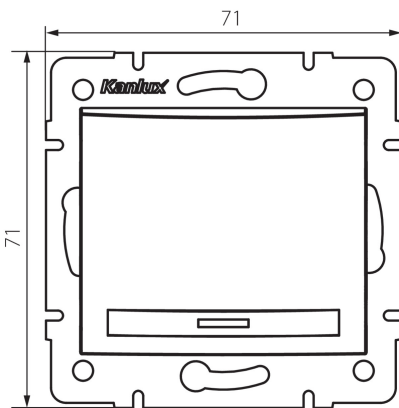

24836 DOMO 01-1050-243 sr

Alternatív kapcsoló

5905339248367

TERMÉKPARAMÉTEREK:

Szín: ezüst

Beszereles helye: szerelés: fali süllyesztett

Megvilágítás: nem vonatkozik

Szélesség [mm]: 71

Magasság [mm]: 71

Szerelődoboz átmérője: 60

Szerelési mélység: 25

Névleges feszültség [V]: 250 AC

Anyag: PC

Érintkezők anyaga: CuSn94

Kapocs típusa: gyorscsatlakozó

Műanyag: PC

Karok száma: 1

Névleges áram [Ax]: 10

IP védettségi fokozat: 20

LOGISZTIKAI ADATOK:

Csomagolás típusa: 10

Darabszám közbenső csomagolásban: 10

Darabszám gyűjtőcsomagolásban: 120

Nettó egység súly [g]: 78

Súly [g]: 91.75

Egységcsomagolás hossza [cm]: 10

Egységcsomagolás szélessége [cm]: 5

Egységcsomagolás magassága [cm]: 14

Doboz súlya [kg]: 11.01

Karton szélessége [cm]: 25.5

Doboz magassága [cm]: 32

Doboz hossza [cm]: 44