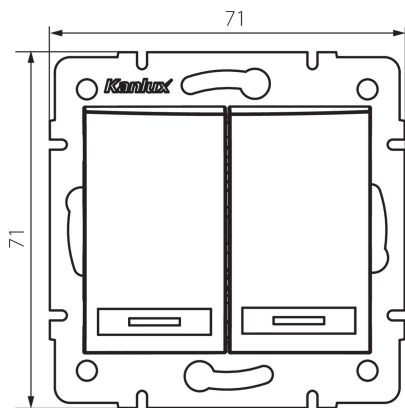

### TERMÉKPARAMÉTEREK:

**Szín:** ezüst

**Beszereles helye:** szerelés: fali süllyesztett

**Megvilágítás:** nem vonatkozik

**Szélesség [mm]:** 71

**Magasság [mm]:** 71

**Szerelődoboz átmérője:** 60

**Szerelési mélység:** 25

**Névleges feszültség [V]:** 250 AC

**Anyag:** PC

**Érintkezők anyaga:** CuSn94

**Kapocs típusa:** gyorscsatlakozó

**Műanyag:** PC

**Karok száma:** 2

**Névleges áram [Ax]:** 10

**IP védettségi fokozat:** 20