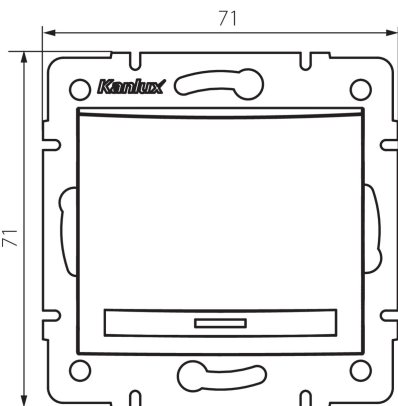

24838 DOMO 01-1070-243 sr

Kereszt váltó kapcsoló

5905339248381

TERMÉKPARAMÉTEREK:

Szín: ezüst

Beszereles helye: szerelés: fali süllyesztett

Megvilágítás: nem vonatkozik

Szélesség [mm]: 71

Magasság [mm]: 71

Szerelődoboz átmérője: 60

Szerelési mélység: 25

Névleges feszültség [V]: 250 AC

Anyag: PC

Érintkezők anyaga: CuSn94

Kapocs típusa: gyorscsatlakozó

Műanyag: PC

Karok száma: 1

Névleges áram [Ax]: 10

IP védettség fokozat: 20

LOGISZTIKAI ADATOK:

Csomagolás típusa: 10

Darabszám közbenső csomagolásban: 10

Darabszám gyűjtőcsomagolásban: 120

Nettó egység súly [g]: 78

Súly [g]: 92

Egységcsomagolás hossza [cm]: 10

Egységcsomagolás szélessége [cm]: 4.5

Egységcsomagolás magassága [cm]: 14

Doboz súlya [kg]: 11.04

Karton szélessége [cm]: 25.5

Doboz magassága [cm]: 32

Doboz hossza [cm]: 44