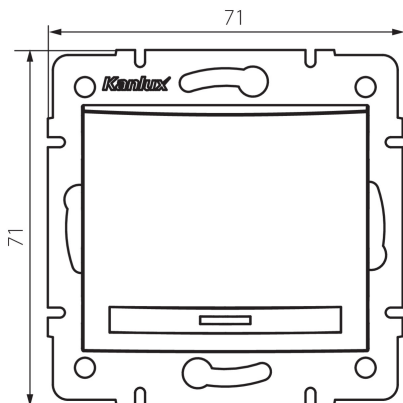

24842 DOMO 01-1110-243 sr

Jelzőfényes egypólusú kapcsoló

5905339248428

TERMÉKPARAMÉTEREK:

Szín: ezüst

Beszereles helye: szerelés: fali süllyesztett

Megvilágítás: igen

Szélesség [mm]: 71

Magasság [mm]: 71

Szerelődoboz átmérője: 60

Szerelési mélység: 25

Névleges feszültség [V]: 250 AC

Anyag: PC

Érintkezők anyaga: CuSn94

Kapocs típusa: gyorscsatlakozó

Műanyag: PC

Karok száma: 1

Névleges áram [Ax]: 10

IP védettség fokozat: 20

LOGISZTIKAI ADATOK:

Csomagolás típusa: 10

Darabszám közbenső csomagolásban: 10

Darabszám gyűjtőcsomagolásban: 120

Nettó egységsúly [g]: 78

Súly [g]: 91.75

Egységcsomagolás hossza [cm]: 10

Egységcsomagolás szélessége [cm]: 4

Egységcsomagolás magassága [cm]: 14

Doboz súlya [kg]: 11.01

Karton szélessége [cm]: 25.5

Doboz magassága [cm]: 32

Doboz hossza [cm]: 44