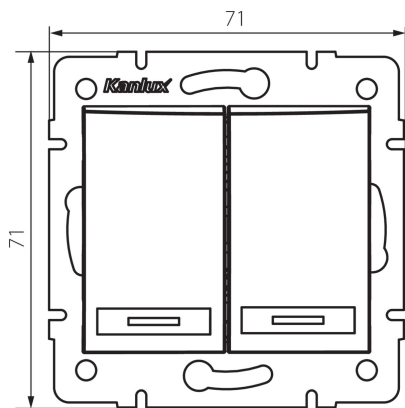

24843 DOMO 01-1120-243 sr

Dupla csillárkapcsoló - LED jelzőfényvel

5905339248435

TERMÉKPARAMÉTEREK:

Szín: ezüst

Beszereles helye: szerelés: fali süllyesztett

Megvilágítás: igen

Szélesség [mm]: 71

Magasság [mm]: 71

Szerelődoboz átmérője: 60

Szerelési mélység: 25

Névleges feszültség [V]: 250 AC

Anyag: PC

Érintkezők anyaga: CuSn94

Kapocs típusa: gyorscsatlakozó

Műanyag: PC

Karok száma: 2

Névleges áram [Ax]: 10

IP védettség fokozat: 20

LOGISZTIKAI ADATOK:

Csomagolás típusa: 10

Darabszám közbenső csomagolásban: 10

Darabszám gyűjtőcsomagolásban: 120

Nettó egység súly [g]: 82

Súly [g]: 95.67

Egységcsomagolás hossza [cm]: 10

Egységcsomagolás szélessége [cm]: 4

Egységcsomagolás magassága [cm]: 14

Doboz súlya [kg]: 11.4804

Karton szélessége [cm]: 25.5

Doboz magassága [cm]: 32

Doboz hossza [cm]: 44