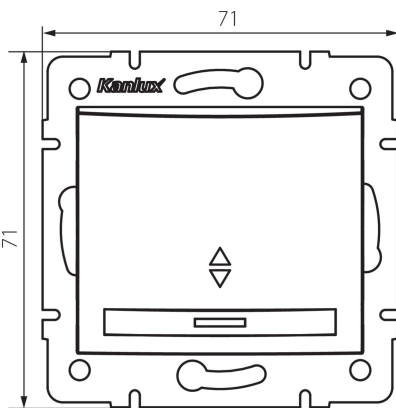

24845 DOMO 01-1140-243 sr

Jelzőfényes alternatív kapcsoló

5905339248459

TERMÉKPARAMÉTEREK:

Szín: ezüst

Beszereles helye: szerelés: fali süllyesztett

Megvilágítás: igen

Szélesség [mm]: 71

Magasság [mm]: 71

Szerelődoboz átmérője: 60

Szerelési mélység: 25

Névleges feszültség [V]: 250 AC

Anyag: PC

Érintkezők anyaga: CuSn94

Kapocs típusa: gyorscsatlakozó

Műanyag: PC

Karok száma: 1

Névleges áram [Ax]: 10

IP védettség fokozat: 20

LOGISZTIKAI ADATOK:

Csomagolás típusa: 10

Darabszám közbenső csomagolásban: 10

Darabszám gyűjtőcsomagolásban: 120

Nettó egység súly [g]: 80

Súly [g]: 93.75

Egységcsomagolás hossza [cm]: 10

Egységcsomagolás szélessége [cm]: 4.5

Egységcsomagolás magassága [cm]: 14

Doboz súlya [kg]: 11.25

Karton szélessége [cm]: 25.5

Doboz magassága [cm]: 32

Doboz hossza [cm]: 44