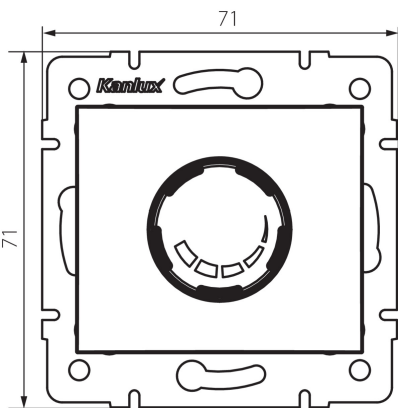

24846 DOMO 01-1160-143 sr

Forgatható dimmer, 500W, szűrővel

5905339248466

TERMÉKPARAMÉTEREK:

Szín: ezüst

Beszereles helye: szerelés: fali süllyesztett

Alkalmazás helye: beltéri

Szélesség [mm]: 71

Magasság [mm]: 71

Szerelődoboz átmérője: 60

Névleges feszültség [V]: 250 AC

Névleges frekvencia [Hz]: 50

Névleges teljesítmény [W]: 500

Áramütés elleni védelmi osztály: II

Környezeti hőmérséklet-tartomány, melynek a termék ki lehet téve [° C]: 5÷25

Csatlakozó típusa: csavaros sorkapocs

Kapocs típusa: csavaros szorító

Műanyag: PC

IP védettségi fokozat: 20

LOGISZTIKAI ADATOK:

Csomagolás típusa: 10

Darabszám közbenső csomagolásban: 10

Darabszám gyűjtőcsomagolásban: 120

Nettó egységsúly [g]: 102

Súly [g]: 120.83

Egységcsomagolás hossza [cm]: 10

Egységcsomagolás szélessége [cm]: 7

Egységcsomagolás magassága [cm]: 14

Doboz súlya [kg]: 14.4996

Karton szélessége [cm]: 36.5

Doboz magassága [cm]: 32