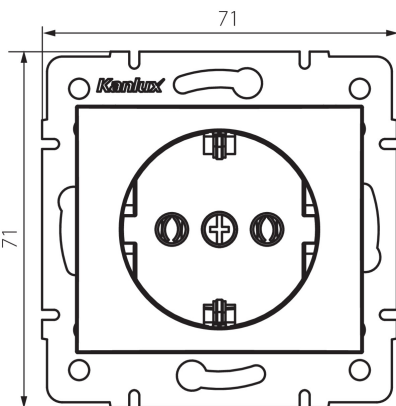

24849 DOMO 01-1220-143 sr

Földelt dugalj

5905339248497

TERMÉKPARAMÉTEREK:

Szín: ezüst

Beszereles helye: szerelés: fali süllyesztett

Szélesség [mm]: 71

Magasság [mm]: 71

Szerelődoboz átmérője: 60

Szerelési mélység: 25

Aljzatok száma: 1

Névleges feszültség [V]: 250 AC

Névleges áram [A]: 16

Áramütés elleni védelmi osztály: I

Anyag: PC

Érintkezők anyaga: CuSn94

Nettó egységsúly [g]: 68

Súly [g]: 81.75

Egységcsomagolás hossza [cm]: 10

Egységcsomagolás szélessége [cm]: 5

Egységcsomagolás magassága [cm]: 14

Doboz súlya [kg]: 9.81

Karton szélessége [cm]: 26.5

Doboz magassága [cm]: 32

Doboz hossza [cm]: 44

Karton térfogata [m³]: 0.037312

by **Kanlux** ul. Objazdowa 1-3, 41-922 Radzionków, Poland

24849 DOMO 01-1220-143 sr

Földelt dugalj