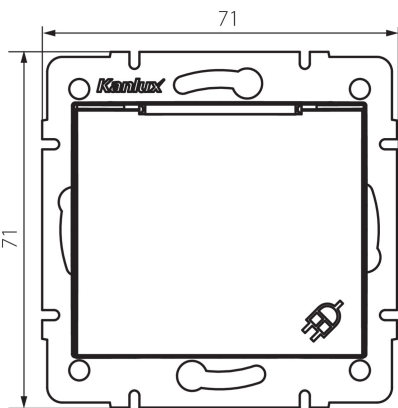

24850 DOMO 01-1230-143 sr

Földelt dugalj, IP-44

5905339248503

TERMÉKPARAMÉTEREK:

Szín: ezüst

Beszereles helye: szerelés: fali süllyesztett

Szélesség [mm]: 71

Magasság [mm]: 71

Szerelődoboz átmérője: 60

Szerelési mélység: 25

Aljzatok száma: 1

Névleges feszültség [V]: 250 AC

Névleges áram [A]: 16

Áramütés elleni védelmi osztály: I

Anyag: PC

Érintkezők anyaga: CuSn94

Földelés típusa: f típus

Kapocs típusa: csavaros szorító

Műanyag: PC

IP védettségi fokozat: 44

LOGISZTIKAI ADATOK:

Csomagolás típusa: 10

Darabszám közbenső csomagolásban: 10

Darabszám gyűjtőcsomagolásban: 120

Nettó egységsúly [g]: 82

Súly [g]: 97.17

Egységcsomagolás hossza [cm]: 10

Egységcsomagolás szélessége [cm]: 5

Egységcsomagolás magassága [cm]: 14

Doboz súlya [kg]: 11.6604

Karton szélessége [cm]: 26.5

Doboz magassága [cm]: 32