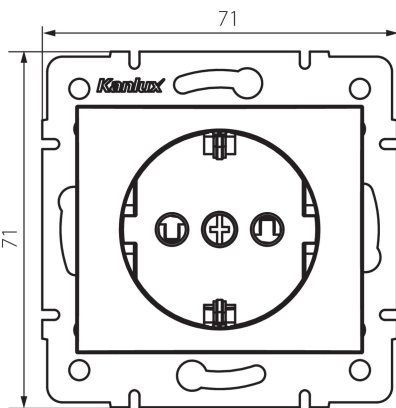

24852 DOMO 01-1240-143 sr

Földelt dugalj, gyerekvédelemmel

5905339248527

TERMÉKPARAMÉTEREK:

Szín: ezüst

Beszereles helye: szerelés: fali süllyesztett

Gyerekvédelem: igen

Szélesség [mm]: 71

Magasság [mm]: 71

Szerelődoboz átmérője: 60

Szerelési mélység: 25

Aljzatok száma: 1

Névleges feszültség [V]: 250 AC

Névleges áram [A]: 16

Áramütés elleni védelmi osztály: I

Anyag: PC

Érintkezők anyaga: CuSn94

Földelés típusa: f típus

Kapocs típusa: csavaros szorító

Műanyag: PC

IP védettségi fokozat: 20

LOGISZTIKAI ADATOK:

Csomagolás típusa: 10

Darabszám közbenső csomagolásban: 10

Darabszám gyűjtőcsomagolásban: 120

Nettó egység súly [g]: 70

Súly [g]: 84

Egységcsomagolás hossza [cm]: 10

Egységcsomagolás szélessége [cm]: 5

Egységcsomagolás magassága [cm]: 14

Doboz súlya [kg]: 10.08

Karton szélessége [cm]: 26.5