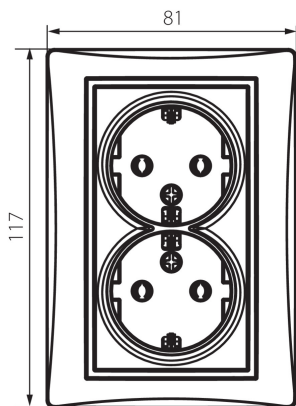

24858 DOMO 01-1270-143 sr

Dupla földelt dugalj, komplett

5905339248589

TERMÉKPARAMÉTEREK:

Szín: ezüst

Beszereles helye: szerelés: fali süllyesztett

Szélesség [mm]: 81

Magasság [mm]: 110

Szerelődoboz átmérője: 68

Szerelési mélység: 25

Aljzatok száma: 2

Névleges feszültség [V]: 250 AC

Névleges áram [A]: 16

Áramütés elleni védelmi osztály: I

Anyag: PC

Érintkezők anyaga: CuSn94

Földelés típusa: f típus

Kapocs típusa: csavaros szorító

Műanyag: PC

IP védettségi fokozat: 20

LOGISZTIKAI ADATOK:

Csomagolás típusa: 10

Darabszám közbenső csomagolásban: 10

Darabszám gyűjtőcsomagolásban: 120

Nettó egységsúly [g]: 116

Súly [g]: 134.58

Egységcsomagolás hossza [cm]: 9

Egységcsomagolás szélessége [cm]: 5

Egységcsomagolás magassága [cm]: 18

Doboz súlya [kg]: 16.1496

Karton szélessége [cm]: 25

Doboz magassága [cm]: 52.5