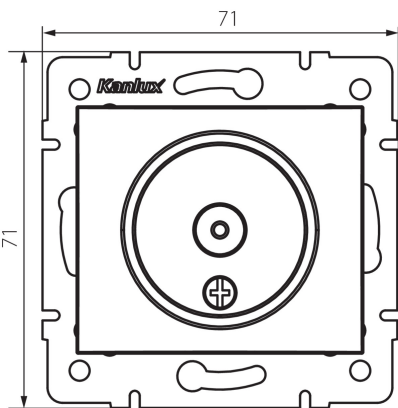

24860 DOMO 01-1290-043 sr

Antennacsatlakozó TV aljzat átmenő

5905339248602

TERMÉKPARAMÉTEREK:

Szín: ezüst

Beszereles helye: szerelés: fali süllyesztett

Szélesség [mm]: 69

Magasság [mm]: 64

Szerelődoboz átmérője: 60

Aljzatok száma: 1

Anyag: PC

Aljzatok típusa: antennacsatlakozó TV aljzat átmenő

Műanyag: PC

IP védelem fokozat: 20

LOGISZTIKAI ADATOK:

Csomagolás típusa: 10

Darabszám közbenső csomagolásban: 10

Darabszám gyűjtőcsomagolásban: 120

Nettó egység súly [g]: 66

Súly [g]: 78.33

Egységcsomagolás hossza [cm]: 10

Egységcsomagolás szélessége [cm]: 4

Egységcsomagolás magassága [cm]: 14

Doboz súlya [kg]: 9.3996

Karton szélessége [cm]: 25.5

Doboz magassága [cm]: 32

Doboz hossza [cm]: 44

Karton térfogata [m³]: 0.035904