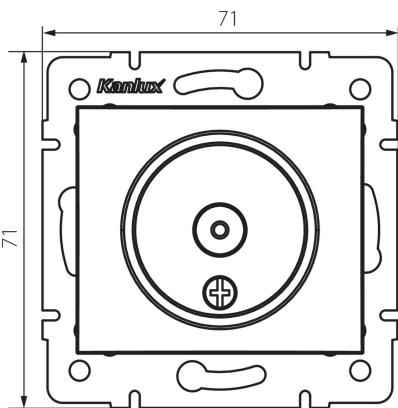

## 24861 DOMO 01-1300-043 sr

Antennacsatlakozó TV aljzat végzáró

5905339248619

### TERMÉKPARAMÉTEREK:

**Szín:** ezüst

**Beszereles helye:** szerelés: fali süllyesztett

**Szélesség [mm]:** 69

**Magasság [mm]:** 64

**Szerelődoboz átmérője:** 60

**Aljzatok száma:** 1

**Anyag:** PC

**Aljzatok típusa:** antennacsatlakozó TV aljzat végzáró

**Műanyag:** PC

**IP védelem fokozat:** 20