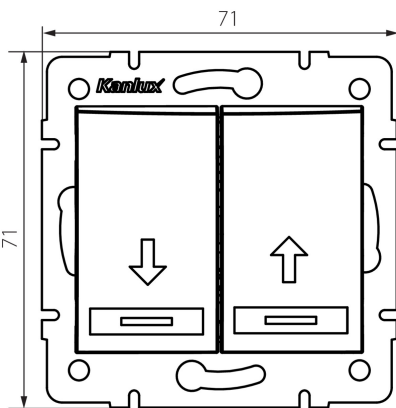

24862 DOMO 01-1310-243 sr

Redőny nyomókapcsoló

5905339248626

TERMÉKPARAMÉTEREK:

Szín: ezüst

Beszereles helye: szerelés: fali süllyesztett

Megvilágítás: nem vonatkozik

Szélesség [mm]: 71

Magasság [mm]: 71

Szerelődoboz átmérője: 60

Szerelési mélység: 25

Névleges feszültség [V]: 250 AC

Anyag: PC

Érintkezők anyaga: CuSn94

Kapocs típusa: gyorscsatlakozó

Műanyag: PC

Karok száma: 2

Névleges áram [Ax]: 10

IP védettségi fokozat: 20

LOGISZTIKAI ADATOK:

Csomagolás típusa: 10

Darabszám közbenső csomagolásban: 10

Darabszám gyűjtőcsomagolásban: 120

Nettó egység súly [g]: 78

Súly [g]: 91.75

Egységcsomagolás hossza [cm]: 9

Egységcsomagolás szélessége [cm]: 5

Egységcsomagolás magassága [cm]: 14

Doboz súlya [kg]: 11.01

Karton szélessége [cm]: 25.5

Doboz magassága [cm]: 32

Doboz hossza [cm]: 44