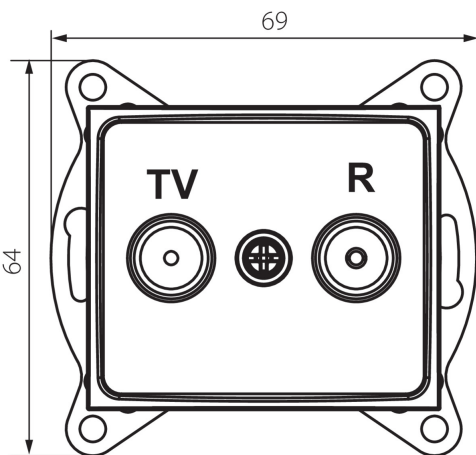

24863 DOMO 01-1320-043 sr

Antennacsatlakozó TV/FM aljzat átmenő

5905339248633

TERMÉKPARAMÉTEREK:

Szín: ezüst

Beszereles helye: szerelés: fali süllyesztett

Szélesség [mm]: 69

Magasság [mm]: 64

Szerelődoboz átmérője: 60

Aljzatok száma: 2

Anyag: PC

Aljzatok típusa: antennacsatlakozó TV/FM aljzat átmenő

Műanyag: PC

IP védelem fokozat: 20

LOGISZTIKAI ADATOK:

Csomagolás típusa: 10

Darabszám közbenső csomagolásban: 10

Darabszám gyűjtőcsomagolásban: 120

Nettó egység súly [g]: 88

Súly [g]: 100.58

Egységcsomagolás hossza [cm]: 10

Egységcsomagolás szélessége [cm]: 4

Egységcsomagolás magassága [cm]: 14

Doboz súlya [kg]: 12.0696

Karton szélessége [cm]: 25.5

Doboz magassága [cm]: 32

Doboz hossza [cm]: 44

Karton térfogata [m³]: 0.035904