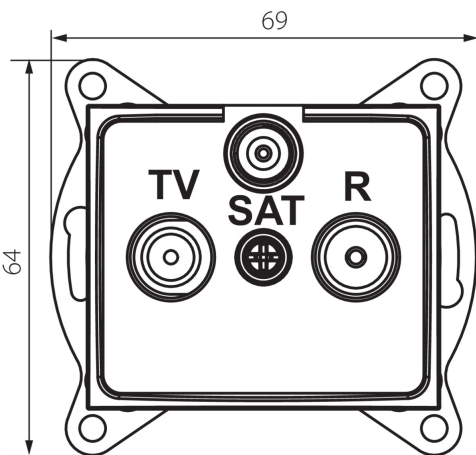

24865 DOMO 01-1340-043 sr

Antennacsatlakozó TV/R/SAT aljzat átmenő

5905339248657

TERMÉKPARAMÉTEREK:

Szín: ezüst

Beszereles helye: szerelés: fali süllyesztett

Szélesség [mm]: 69

Magasság [mm]: 64

Szerelődoboz átmérője: 60

Aljzatok száma: 3

Anyag: PC

Aljzatok típusa: antennacsatlakozó TV/R/SAT aljzat átmenő

Műanyag: PC

IP védettségi fokozat: 20

LOGISZTIKAI ADATOK:

Csomagolás típusa: 10

Darabszám közbenső csomagolásban: 10

Darabszám gyűjtőcsomagolásban: 120

Nettó egység súly [g]: 96

Súly [g]: 108.67

Egységcsomagolás hossza [cm]: 10

Egységcsomagolás szélessége [cm]: 4

Egységcsomagolás magassága [cm]: 14

Doboz súlya [kg]: 13.0404

Karton szélessége [cm]: 25.5

Doboz magassága [cm]: 32

Doboz hossza [cm]: 44

Karton térfogata [m³]: 0.035904