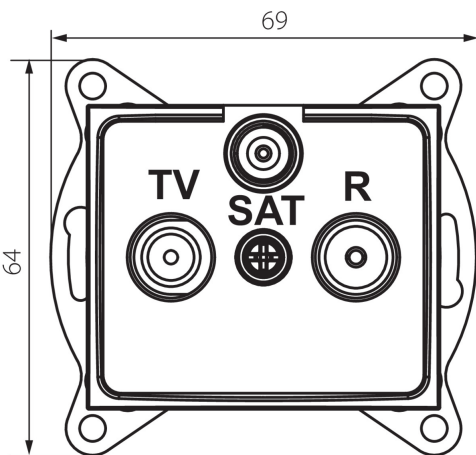

24866 DOMO 01-1350-043 sr

Antennacsatlakozó TV/R/SAT aljzat végzáró

5905339248664

TERMÉKPARAMÉTEREK:

Szín: ezüst

Beszereles helye: szerelés: fali süllyesztett

Szélesség [mm]: 69

Magasság [mm]: 64

Szerelődoboz átmérője: 60

Aljzatok száma: 3

Anyag: PC

Aljzatok típusa: antennacsatlakozó TV/R/SAT aljzat végzáró

Műanyag: PC

IP védeettségi fokozat: 20

LOGISZTIKAI ADATOK:

Csomagolás típusa: 10

Darabszám közbenső csomagolásban: 10

Darabszám gyűjtőcsomagolásban: 120

Nettó egység súly [g]: 96

Súly [g]: 108.58

Egységcsomagolás hossza [cm]: 10

Egységcsomagolás szélessége [cm]: 4

Egységcsomagolás magassága [cm]: 14

Doboz súlya [kg]: 13.0296

Karton szélessége [cm]: 25.5

Doboz magassága [cm]: 32

Doboz hossza [cm]: 44

Karton térfogata [m³]: 0.035904