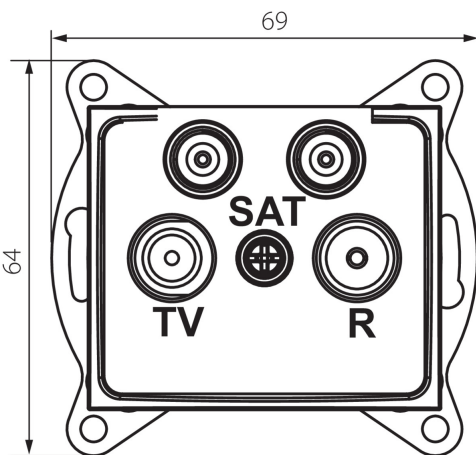

24868 DOMO 01-1590-043 sr

Antennacsatlakozó TV/R/SAT/SAT aljzat végzáró

5905339248688

TERMÉKPARAMÉTEREK:

Szín: ezüst

Beszereles helye: szerelés: fali süllyesztett

Szélesség [mm]: 69

Magasság [mm]: 64

Szerelődoboz átmérője: 60

Aljzatok száma: 4

Anyag: PC

Aljzatok típusa: tv - 2xsat végzáró

Műanyag: PC

IP védettség fokozat: 20

LOGISZTIKAI ADATOK:

Csomagolás típusa: 10

Darabszám közbenső csomagolásban: 10

Darabszám gyűjtőcsomagolásban: 120

Nettó egység súly [g]: 98

Súly [g]: 110.58

Egységcsomagolás hossza [cm]: 9

Egységcsomagolás szélessége [cm]: 4

Egységcsomagolás magassága [cm]: 14

Doboz súlya [kg]: 13.2696

Karton szélessége [cm]: 25.5

Doboz magassága [cm]: 32

Doboz hossza [cm]: 44

Karton térfogata [m³]: 0.035904