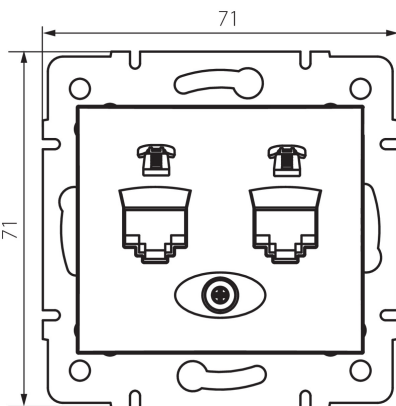

24870 DOMO 01-1380-043 sr

Dupla telefoncsatlakozó aljzat független (2xRJ11)

5905339248701

TERMÉKPARAMÉTEREK:

Szín: ezüst

Beszereles helye: szerelés: fali süllyesztett

Szélesség [mm]: 71

Magasság [mm]: 71

Szerelődoboz átmérője: 60

Aljzatok száma: 2

Anyag: PC

Aljzatok típusa: független, dupla telefon hálózati aljzat 2x rj11

Műanyag: PC

IP védettségi fokozat: 20

LOGISZTIKAI ADATOK:

Csomagolás típusa: 10

Darabszám közbenső csomagolásban: 10

Darabszám gyűjtőcsomagolásban: 120

Nettó egység súly [g]: 62

Súly [g]: 74.58

Egységcsomagolás hossza [cm]: 10

Egységcsomagolás szélessége [cm]: 4.5

Egységcsomagolás magassága [cm]: 14

Doboz súlya [kg]: 8.9496

Karton szélessége [cm]: 25.5

Doboz magassága [cm]: 32

Doboz hossza [cm]: 44

Karton térfogata [m³]: 0.035904