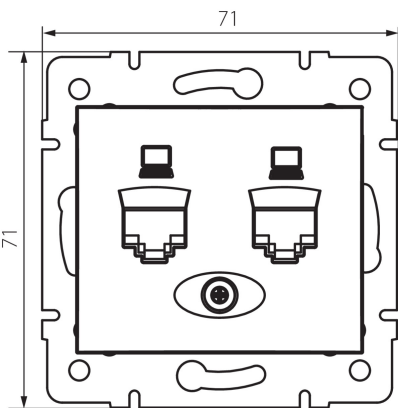

24873 DOMO 01-1410-043 sr

Dupla adatcsatlakozó aljzat, független (2x RJ45Cat 5e Jack)

5905339248732

TERMÉKPARAMÉTEREK:

Szín: ezüst

Beszereles helye: szerelés: fali süllyesztett

Szélesség [mm]: 71

Magasság [mm]: 71

Szerelődoboz átmérője: 60

Aljzatok száma: 2

Anyag: PC

Aljzatok típusa: dupla adatcsatlakozó aljzat, független 2xRJ45 cat 5e

Műanyag: PC

IP védeettségi fokozat: 20

LOGISZTIKAI ADATOK:

Csomagolás típusa: 10

Darabszám közbenső csomagolásban: 10

Darabszám gyűjtőcsomagolásban: 120

Nettó egységsúly [g]: 62

Súly [g]: 74.58

Egységcsomagolás hossza [cm]: 10

Egységcsomagolás szélessége [cm]: 4

Egységcsomagolás magassága [cm]: 14

Doboz súlya [kg]: 8.9496

Karton szélessége [cm]: 25.5

Doboz magassága [cm]: 32

Doboz hossza [cm]: 44

Karton térfogata [m³]: 0.035904