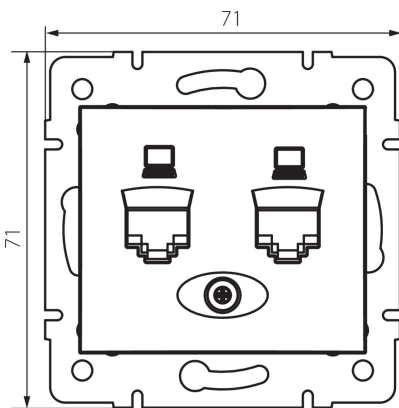

24874 DOMO 01-1420-043 sr

Dupla adatcsatlakozó aljzat, független (2x RJ45Cat 6 Jack)

5905339248749

TERMÉKPARAMÉTEREK:

Szín: ezüst

Beszereles helye: szerelés: fali süllyesztett

Szélesség [mm]: 71

Magasság [mm]: 71

Szerelődoboz átmérője: 60

Aljzatok száma: 2

Anyag: PC

Aljzatok típusa: dupla adatcsatlakozó aljzat, független 2xRJ45 cat 6

Műanyag: PC

IP védeettségi fokozat: 20

LOGISZTIKAI ADATOK:

Csomagolás típusa: 10

Darabszám közbenső csomagolásban: 10

Darabszám gyűjtőcsomagolásban: 120

Nettó egységsúly [g]: 64

Súly [g]: 76.67

Egységcsomagolás hossza [cm]: 9

Egységcsomagolás szélessége [cm]: 5

Egységcsomagolás magassága [cm]: 13

Doboz súlya [kg]: 9.2004

Karton szélessége [cm]: 25.5

Doboz magassága [cm]: 32

Doboz hossza [cm]: 44

Karton térfogata [m³]: 0.035904