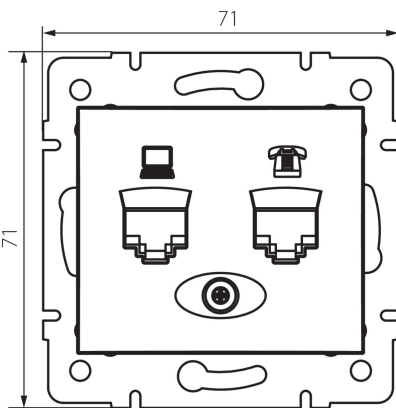

## 24875 DOMO 01-1430-043 sr

Adat-telefoncsatlakozó aljzat (RJ45 Cat 5e+RJ11)

5905339248756

### TERMÉKPARAMÉTEREK:

**Szín:** ezüst

**Beszereles helye:** szerelés: fali süllyesztett

**Szélesség [mm]:** 71

**Magasság [mm]:** 71

**Szerelődoboz átmérője:** 60

**Aljzatok száma:** 2

**Anyag:** PC

**Aljzatok típusa:** adat-telefoncsatlakozó aljzat rj45 cat 5e; rj11

**Műanyag:** PC

**IP védeettségi fokozat:** 20

**Egységcsomagolás szélessége [cm]:** 5

**Egységcsomagolás magassága [cm]:** 13

**Doboz súlya [kg]:** 9.2004

**Karton szélessége [cm]:** 25.5

**Doboz magassága [cm]:** 32

**Doboz hossza [cm]:** 44

**Karton térfogata [m<sup>3</sup>]:** 0.035904