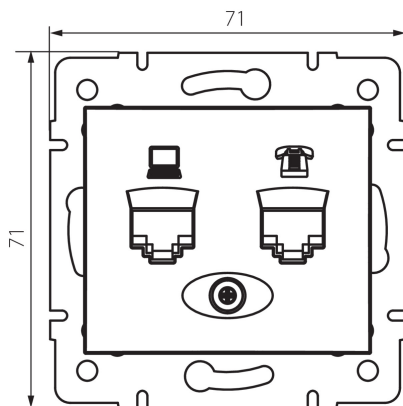

24876 DOMO 01-1440-043 sr

Adat-telefoncsatlakozó aljzat (RJ45 Cat 6+RJ11)

5905339248763

TERMÉKPARAMÉTEREK:

Szín: ezüst

Beszereles helye: szerelés: fali süllyesztett

Szélesség [mm]: 71

Magasság [mm]: 71

Szerelődoboz átmérője: 60

Aljzatok száma: 2

Anyag: PC

Aljzatok típusa: adat-telefoncsatlakozó aljzat rj45 cat 6; rj11

Műanyag: PC

IP védettség fokozat: 20

LOGISZTIKAI ADATOK:

Csomagolás típusa: 10

Darabszám közbenső csomagolásban: 10

Darabszám gyűjtőcsomagolásban: 120

Nettó egység súly [g]: 64

Súly [g]: 76.67

Egységcsomagolás hossza [cm]: 10

Egységcsomagolás szélessége [cm]: 5

Egységcsomagolás magassága [cm]: 14

Doboz súlya [kg]: 9.2004

Karton szélessége [cm]: 25.5

Doboz magassága [cm]: 32

Doboz hossza [cm]: 44

Karton térfogata [m³]: 0.035904