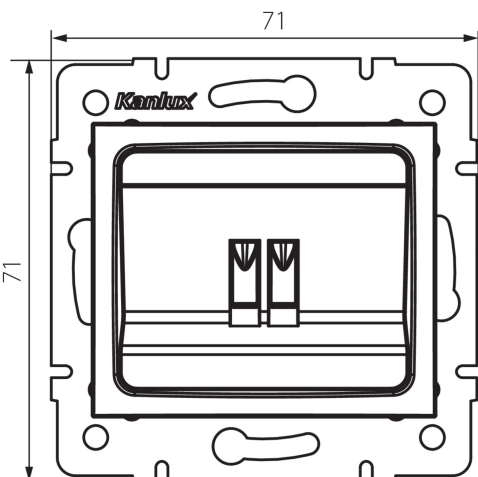

24877 DOMO 01-1450-043 sr

Hangszóró csatlakozó aljzat

5905339248770

TERMÉKPARAMÉTEREK:

Szín: ezüst

Beszereles helye: szerelés: fali süllyesztett

Szélesség [mm]: 71

Magasság [mm]: 71

Szerelődoboz átmérője: 60

Aljzatok száma: 1

Anyag: PC

Aljzatok típusa: hangszóró

Műanyag: PC

IP védeettségi fokozat: 20

LOGISZTIKAI ADATOK:

Csomagolás típusa: 10

Darabszám közbenső csomagolásban: 10

Darabszám gyűjtőcsomagolásban: 120

Nettó egység súly [g]: 58

Súly [g]: 70.5

Egységcsomagolás hossza [cm]: 10

Egységcsomagolás szélessége [cm]: 4

Egységcsomagolás magassága [cm]: 14

Doboz súlya [kg]: 8.46

Karton szélessége [cm]: 25.5

Doboz magassága [cm]: 32

Doboz hossza [cm]: 44

Karton térfogata [m³]: 0.035904