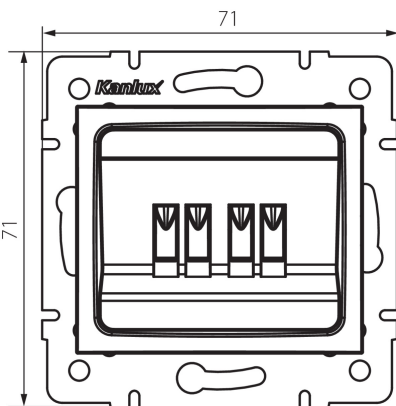

24878 DOMO 01-1820-043 sr

Dupla hangszóró csatlakozó aljzat

5905339248787

TERMÉKPARAMÉTEREK:

Szín: ezüst

Beszereles helye: szerelés: fali süllyesztett

Szélesség [mm]: 71

Magasság [mm]: 71

Szerelődoboz átmérője: 60

Aljzatok száma: 2

Anyag: PC

Műanyag: PC

IP védettségi fokozat: 20

LOGISZTIKAI ADATOK:

Csomagolás típusa: 10

Darabszám közbenső csomagolásban: 10

Darabszám gyűjtőcsomagolásban: 120

Nettó egységsúly [g]: 66

Súly [g]: 78.5

Egységcsomagolás hossza [cm]: 10

Egységcsomagolás szélessége [cm]: 4

Egységcsomagolás magassága [cm]: 14

Doboz súlya [kg]: 9.42

Karton szélessége [cm]: 25.5

Doboz magassága [cm]: 32

Doboz hossza [cm]: 44

Karton térfogata [m³]: 0.035904