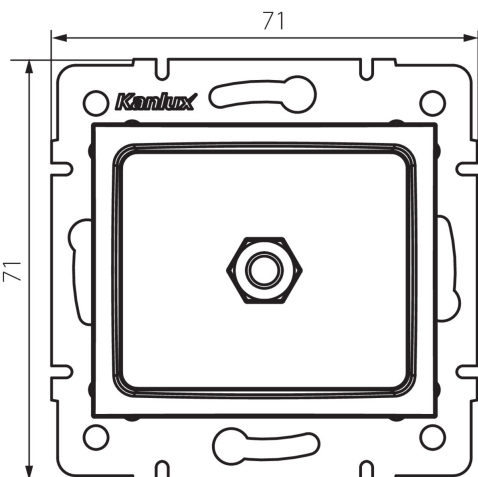

24879 DOMO 01-1830-043 sr

Ekvipotenciális csatlakozóaljzat

5905339248794

TERMÉKPARAMÉTEREK:

Szín: ezüst

Beszereles helye: szerelés: fali süllyesztett

Szélesség [mm]: 71

Magasság [mm]: 71

Szerelődoboz átmérője: 60

Aljzatok száma: 1

Anyag: PC

Műanyag: PC

IP védettség fokozat: 20

LOGISZTIKAI ADATOK:

Csomagolás típusa: 10

Darabszám közbenső csomagolásban: 10

Darabszám gyűjtőcsomagolásban: 120

Nettó egység súly [g]: 64

Súly [g]: 77

Egységcsomagolás hossza [cm]: 10

Egységcsomagolás szélessége [cm]: 4

Egységcsomagolás magassága [cm]: 14

Doboz súlya [kg]: 9.24

Karton szélessége [cm]: 25.5

Doboz magassága [cm]: 32

Doboz hossza [cm]: 44

Karton térfogata [m³]: 0.035904