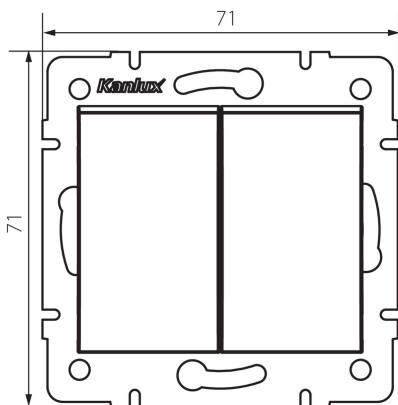

### TERMÉKPARAMÉTEREK:

**Szín:** krémszínű

**Beszereles helye:** szerelés: fali süllyesztett

**Szélesség [mm]:** 71

**Magasság [mm]:** 71

**Szerelődoboz átmérője:** 60

**Szerelési mélység:** 25

**Névleges feszültség [V]:** 250 AC

**Érintkezők anyaga:** CuZn70

**Kapocs típusa:** csavaros szorító

**Műanyag:** ABS

**Karok száma:** 2

**Névleges áram [Ax]:** 10

**IP védettség fokozat:** 20