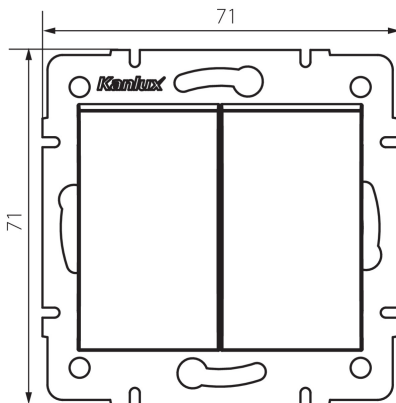

## 25129 LOGI 02-1022-103 kr

Dupla nyomókapcsoló

5905339251299

### TERMÉKPARAMÉTEREK:

**Szín:** krémszínű  
**Beszereles helye:** szerelés: fali süllyesztett  
**Szélesség [mm]:** 71  
**Magasság [mm]:** 71  
**Szerelődoboz átmérője:** 60  
**Szerelési mélység:** 25  
**Névleges feszültség [V]:** 250 AC  
**Érintkezők anyaga:** CuZn70  
**Kapocs típusa:** csavaros szorító  
**Műanyag:** ABS  
**Karok száma:** 2  
**Névleges áram [Ax]:** 10  
**IP védettség fokozat:** 20

### LOGISZTIKAI ADATOK:

**Csomagolás típusa:** 10  
**Darabszám közbenső csomagolásban:** 10  
**Darabszám gyűjtőcsomagolásban:** 120  
**Nettó egység súly [g]:** 74  
**Súly [g]:** 86.67  
**Egységcsomagolás hossza [cm]:** 10  
**Egységcsomagolás szélessége [cm]:** 4  
**Egységcsomagolás magassága [cm]:** 14  
**Doboz súlya [kg]:** 10.4004  
**Karton szélessége [cm]:** 25.5  
**Doboz magassága [cm]:** 32  
**Doboz hossza [cm]:** 44  
**Karton térfogata [m<sup>3</sup>]:** 0.035904