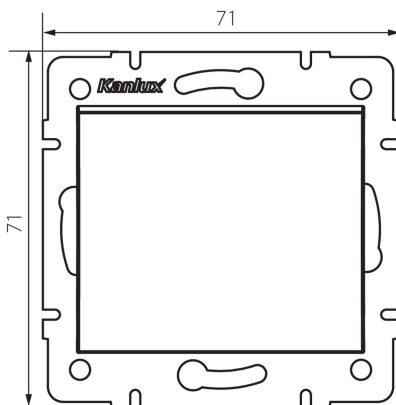

25132 LOGI 02-1050-103 kr

Alternatív kapcsoló

5905339251329

TERMÉKPARAMÉTEREK:

Szín: krémszínű

Beszereles helye: szerelés: fali süllyesztett

Megvilágítás: nem

Szélesség [mm]: 71

Magasság [mm]: 71

Szerelődoboz átmérője: 60

Szerelési mélység: 25

Névleges feszültség [V]: 250 AC

Érintkezők anyaga: CuZn70

Kapocs típusa: csavaros szorító

Műanyag: ABS

Karok száma: 1

Névleges áram [Ax]: 10

IP védettség fokozat: 20

LOGISZTIKAI ADATOK:

Csomagolás típusa: 10

Darabszám közbenső csomagolásban: 10

Darabszám gyűjtőcsomagolásban: 120

Nettó egységsúly [g]: 70

Súly [g]: 82.58

Egységcsomagolás hossza [cm]: 10

Egységcsomagolás szélessége [cm]: 4

Egységcsomagolás magassága [cm]: 14

Doboz súlya [kg]: 9.9096

Karton szélessége [cm]: 25.5

Doboz magassága [cm]: 32

Doboz hossza [cm]: 44

Karton térfogata [m³]: 0.035904