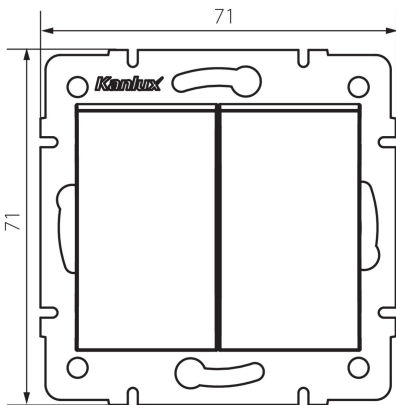

25133 LOGI 02-1060-103 kr

Dupla alternatív kapcsoló

5905339251336

TERMÉKPARAMÉTEREK:

Szín: krémszínű

Beszereles helye: szerelés: fali süllyesztett

Megvilágítás: nem

Szélesség [mm]: 71

Magasság [mm]: 71

Szerelődoboz átmérője: 60

Szerelési mélység: 25

Névleges feszültség [V]: 250 AC

Érintkezők anyaga: CuZn70

Kapocs típusa: csavaros szorító

Műanyag: ABS

Karok száma: 2

Névleges áram [Ax]: 10

IP védettség fokozat: 20

LOGISZTIKAI ADATOK:

Csomagolás típusa: 10

Darabszám közbenső csomagolásban: 10

Darabszám gyűjtőcsomagolásban: 120

Nettó egységsúly [g]: 78

Súly [g]: 90.25

Egységcsomagolás hossza [cm]: 10

Egységcsomagolás szélessége [cm]: 5

Egységcsomagolás magassága [cm]: 14

Doboz súlya [kg]: 10.83

Karton szélessége [cm]: 25.5

Doboz magassága [cm]: 32

Doboz hossza [cm]: 44

Karton térfogata [m³]: 0.035904