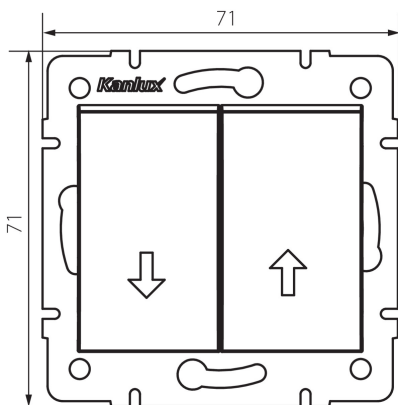

### TERMÉKPARAMÉTEREK:

**Szín:** krémszínű

**Beszereles helye:** szerelés: fali süllyesztett

**Megvilágítás:** nem

**Szélesség [mm]:** 71

**Magasság [mm]:** 71

**Szerelődoboz átmérője:** 60

**Szerelési mélység:** 25

**Névleges feszültség [V]:** 250 AC

**Érintkezők anyaga:** CuZn70

**Kapocs típusa:** csavaros szorító

**Műanyag:** ABS

**Karok száma:** 2

**Névleges áram [Ax]:** 10

**IP védettség fokozat:** 20

**Egységcsomagolás szélessége [cm]:** 4

**Egységcsomagolás magassága [cm]:** 14

**Doboz súlya [kg]:** 10.3704

**Karton szélessége [cm]:** 25.5

**Doboz magassága [cm]:** 32

**Doboz hossza [cm]:** 44

**Karton térfogata [m<sup>3</sup>]:** 0.035904