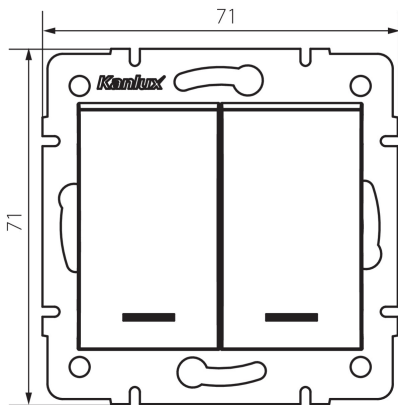

## 25139 LOGI 02-1120-103 kr

Dupla csillárkapcsoló - LED jelzőfényvel

5905339251398

### TERMÉKPARAMÉTEREK:

**Szín:** krémszínű

**Beszereles helye:** szerelés: fali süllyesztett

**Megvilágítás:** igen

**Szélesség [mm]:** 71

**Magasság [mm]:** 71

**Szerelődoboz átmérője:** 60

**Szerelési mélység:** 25

**Névleges feszültség [V]:** 250 AC

**Érintkezők anyaga:** CuZn70

**Kapocs típusa:** csavaros szorító

**Műanyag:** ABS

**Karok száma:** 2

**Névleges áram [Ax]:** 10

**IP védettség fokozat:** 20

**Egységcsomagolás szélessége [cm]:** 4

**Egységcsomagolás magassága [cm]:** 14

**Doboz súlya [kg]:** 10.6296

**Karton szélessége [cm]:** 25.5

**Doboz magassága [cm]:** 32

**Doboz hossza [cm]:** 44

**Karton térfogata [m³]:** 0.035904