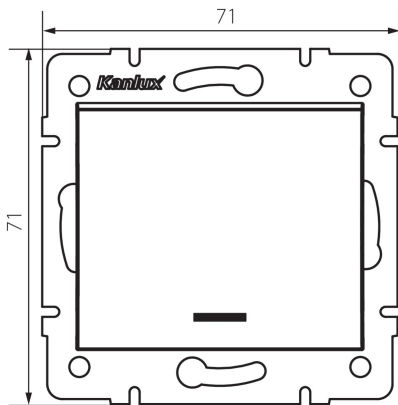

### TERMÉKPARAMÉTEREK:

**Szín:** krémszínű

**Beszereles helye:** szerelés: fali süllyesztett

**Megvilágítás:** igen

**Szélesség [mm]:** 71

**Magasság [mm]:** 71

**Szerelődoboz átmérője:** 60

**Szerelési mélység:** 25

**Névleges feszültség [V]:** 250 AC

**Érintkezők anyaga:** CuZn70

**Kapocs típusa:** csavaros szorító

**Műanyag:** ABS

**Karok száma:** 1

**Névleges áram [Ax]:** 10

**IP védettség fokozat:** 20