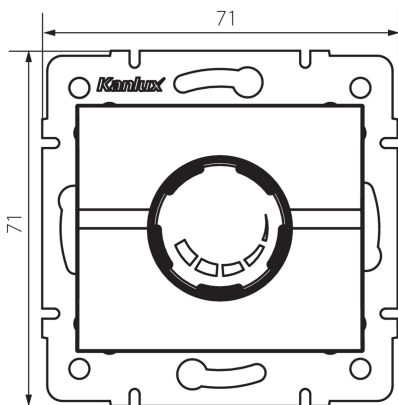

25142 LOGI 02-1160-103 kr

Forgatható dimmer, 500W, szűrővel

5905339251428

TERMÉKPARAMÉTEREK:

Szín: krémszínű

Beszereles helye: szerelés: fali süllyesztett

Alkalmazás helye: beltéri

Szélesség [mm]: 71

Magasság [mm]: 71

Szerelési mélység: 60

Névleges feszültség [V]: 250 AC

Névleges frekvencia [Hz]: 50

Névleges teljesítmény [W]: 500

Áramütés elleni védelmi osztály: II

Kapocs típusa: csavaros szorító

Műanyag: ABS

IP védettség fokozat: 20

LOGISZTIKAI ADATOK:

Csomagolás típusa: 10

Darabszám közbenső csomagolásban: 10

Darabszám gyűjtőcsomagolásban: 120

Nettó egység súly [g]: 100

Súly [g]: 118.67

Egységcsomagolás hossza [cm]: 10

Egységcsomagolás szélessége [cm]: 7

Egységcsomagolás magassága [cm]: 15

Doboz súlya [kg]: 14.2404

Karton szélessége [cm]: 36.5

Doboz magassága [cm]: 32

Doboz hossza [cm]: 48.5

Karton térfogata [m³]: 0.056648