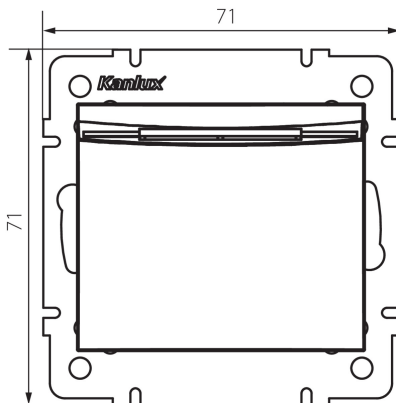

25143 LOGI 02-1190-103 kr

Késleltetett kikapcsolású hotel kártyás kapcsoló

5905339251435

TERMÉKPARAMÉTEREK:

Szín: krémszínű
Beszereles helye: szerelés: fali süllyesztett
Szélesség [mm]: 71
Magasság [mm]: 71
Szerelődoboz átmérője: 60
Szerelési mélység: 25
Névleges feszültség [V]: 250 AC
Áramütés elleni védelmi osztály: II
Érintkezők anyaga: CuZn70
Kapocs típusa: csavaros szorító
Műanyag: ABS
Névleges áram [Ax]: 16
IP védettség fokozat: 20

LOGISZTIKAI ADATOK:

Csomagolás típusa: 10
Darabszám közbenső csomagolásban: 10
Darabszám gyűjtőcsomagolásban: 120
Nettó egység súly [g]: 64
Súly [g]: 82.83
Egységcsomagolás hossza [cm]: 10
Egységcsomagolás szélessége [cm]: 4.5
Egységcsomagolás magassága [cm]: 14
Doboz súlya [kg]: 9.9396
Karton szélessége [cm]: 26.5
Doboz magassága [cm]: 32
Doboz hossza [cm]: 44
Karton térfogata [m³]: 0.037312