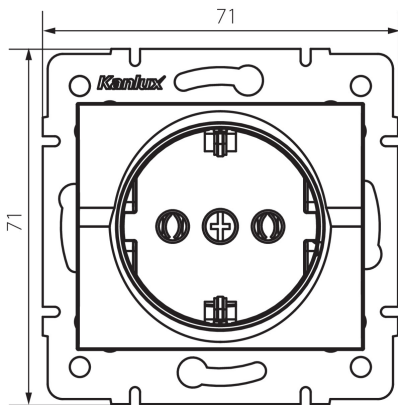

25145 LOGI 02-1220-103 kr

Földelt dugalj

5905339251459

TERMÉKPARAMÉTEREK:

Szín: krémszínű

Beszereles helye: szerelés: fali süllyesztett

Szélesség [mm]: 71

Magasság [mm]: 71

Szerelődoboz átmérője: 60

Szerelési mélység: 25

Aljzatok száma: 1

Névleges feszültség [V]: 250 AC

Névleges áram [A]: 16

Áramütés elleni védelmi osztály: I

Érintkezők anyaga: CuZn70

Földelés típusa: f típus

Kapocs típusa: csavaros szorító

Műanyag: ABS

IP védettségi fokozat: 20

LOGISZTIKAI ADATOK:

Csomagolás típusa: 10

Darabszám közbenső csomagolásban: 10

Darabszám gyűjtőcsomagolásban: 120

Nettó egységsúly [g]: 66

Súly [g]: 78.25

Egységcsomagolás hossza [cm]: 10

Egységcsomagolás szélessége [cm]: 4.5

Egységcsomagolás magassága [cm]: 14

Doboz súlya [kg]: 9.39

Karton szélessége [cm]: 26.5

Doboz magassága [cm]: 32

Doboz hossza [cm]: 44