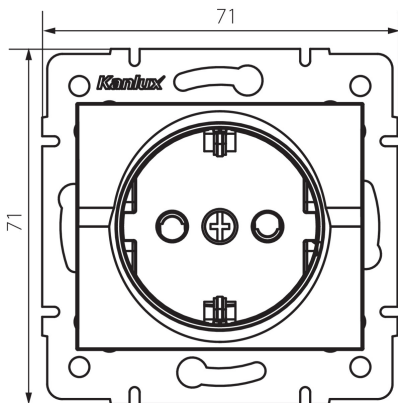

25148 LOGI 02-1240-103 kr

Földelt dugalj, gyerekvédelemmel

5905339251480

TERMÉKPARAMÉTEREK:

Szín: krémszínű
Beszereles helye: szerelés: fali süllyesztett
Gyerekvédelem: igen
Szélesség [mm]: 71
Magasság [mm]: 71
Szerelődoboz átmérője: 60
Szerelési mélység: 25
Aljzatok száma: 1
Névleges feszültség [V]: 250 AC
Névleges áram [A]: 16
Áramütés elleni védelmi osztály: I
Érintkezők anyaga: CuZn70
Földelés típusa: f típus
Kapocs típusa: csavaros szorító
Műanyag: ABS
IP védettségi fokozat: 20

LOGISZTIKAI ADATOK:

Csomagolás típusa: 10
Darabszám közbenső csomagolásban: 10
Darabszám gyűjtőcsomagolásban: 120
Nettó egységsúly [g]: 66
Súly [g]: 78.25
Egységcsomagolás hossza [cm]: 10
Egységcsomagolás szélessége [cm]: 5
Egységcsomagolás magassága [cm]: 14
Doboz súlya [kg]: 9.39
Karton szélessége [cm]: 26.5
Doboz magassága [cm]: 32
Doboz hossza [cm]: 44
Karton térfogata [m³]: 0.037312