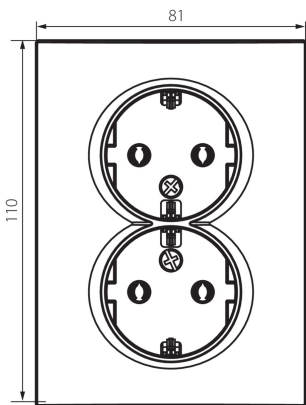

25154 LOGI 02-1270-103 kr

Dupla földelt dugalj, komplett

5905339251541

TERMÉKPARAMÉTEREK:

Szín: krémszínű

Beszereles helye: szerelés: fali süllyesztett

Szélesség [mm]: 81

Magasság [mm]: 110

Szerelődoboz átmérője: 68

Szerelési mélység: 25

Aljzatok száma: 2

Névleges feszültség [V]: 250 AC

Névleges áram [A]: 16

Áramütés elleni védelmi osztály: I

Érintkezők anyaga: CuZn70

Földelés típusa: f típus

Kapocs típusa: csavaros szorító

Műanyag: ABS

IP védettségi fokozat: 20

LOGISZTIKAI ADATOK:

Csomagolás típusa: 10

Darabszám közbenső csomagolásban: 10

Darabszám gyűjtőcsomagolásban: 120

Nettó egységsúly [g]: 104

Súly [g]: 119.58

Egységcsomagolás hossza [cm]: 10

Egységcsomagolás szélessége [cm]: 5

Egységcsomagolás magassága [cm]: 18

Doboz súlya [kg]: 14.3496

Karton szélessége [cm]: 25

Doboz magassága [cm]: 52.5

Doboz hossza [cm]: 52