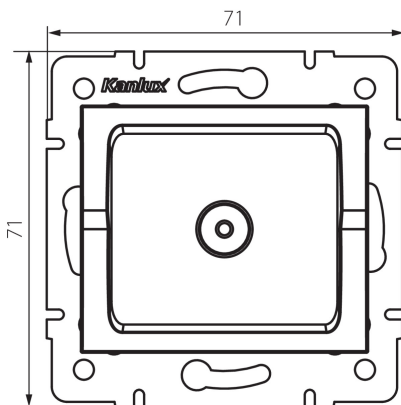

### TERMÉKPARAMÉTEREK:

**Szín:** krémszínű

**Beszereles helye:** szerelés: fali süllyesztett

**Szélesség [mm]:** 71

**Magasság [mm]:** 71

**Szerelődoboz átmérője:** 60

**Aljzatok száma:** 1

**Aljzatok típusa:** antennacsatlakozó TV aljzat átmenő