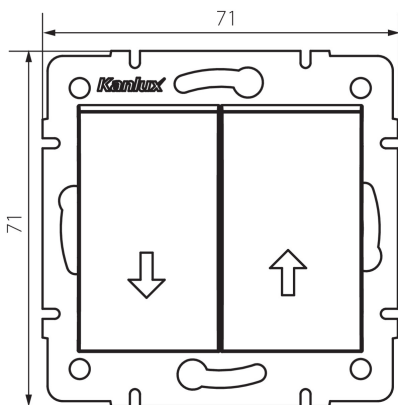

## 25158 LOGI 02-1310-103 kr

Redőny nyomókapcsoló

5905339251589

### TERMÉKPARAMÉTEREK:

**Szín:** krémszínű

**Beszereles helye:** szerelés: fali süllyesztett

**Megvilágítás:** nem

**Szélesség [mm]:** 71

**Magasság [mm]:** 71

**Szerelődoboz átmérője:** 60

**Szerelési mélység:** 25

**Névleges feszültség [V]:** 250 AC

**Érintkezők anyaga:** CuZn70

**Kapocs típusa:** csavaros szorító

**Műanyag:** ABS

**Karok száma:** 2

**Névleges áram [Ax]:** 10

**IP védettség fokozat:** 20

**Egységcsomagolás szélessége [cm]:** 4

**Egységcsomagolás magassága [cm]:** 14

**Doboz súlya [kg]:** 10.3596

**Karton szélessége [cm]:** 25.5

**Doboz magassága [cm]:** 32

**Doboz hossza [cm]:** 44

**Karton térfogata [m<sup>3</sup>]:** 0.035904