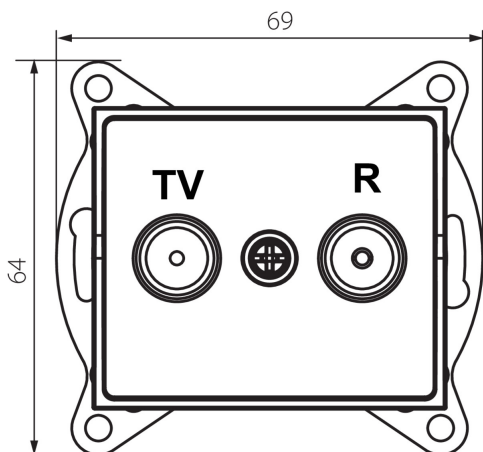

### TERMÉKPARAMÉTEREK:

**Szín:** krémszínű

**Beszereles helye:** szerelés: fali süllyesztett

**Szélesség [mm]:** 69

**Magasság [mm]:** 64

**Szerelődoboz átmérője:** 60

**Aljzatok száma:** 2

**Aljzatok típusa:** antennacsatlakozó TV/FM aljzat átmenő