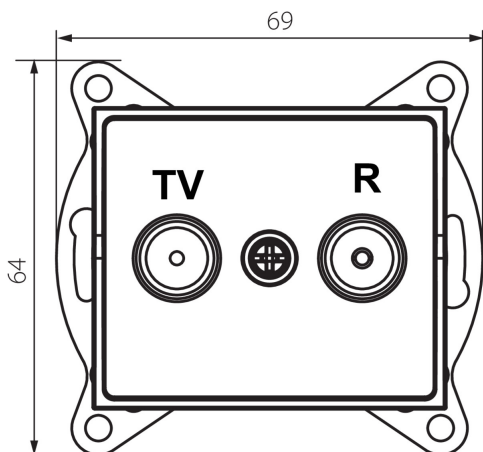

25160 LOGI 02-1330-003 kr

Antennacsatlakozó TV/FM aljzat végzáró

5905339251602

TERMÉKPARAMÉTEREK:

Szín: krémszínű

Beszereles helye: szerelés: fali süllyesztett

Szélesség [mm]: 69

Magasság [mm]: 64

Szerelődoboz átmérője: 60

Aljzatok száma: 2

Aljzatok típusa: antennacsatlakozó TV/FM aljzat végzáró

Műanyag: ABS

LOGISZTIKAI ADATOK:

Csomagolás típusa: 10

Darabszám közbenső csomagolásban: 10

Darabszám gyűjtőcsomagolásban: 120

Nettó egységsúly [g]: 86

Súly [g]: 98.67

Egységcsomagolás hossza [cm]: 10

Egységcsomagolás szélessége [cm]: 3.5

Egységcsomagolás magassága [cm]: 14

Doboz súlya [kg]: 11.8404

Karton szélessége [cm]: 25.5

Doboz magassága [cm]: 32

Doboz hossza [cm]: 44

Karton térfogata [m³]: 0.035904