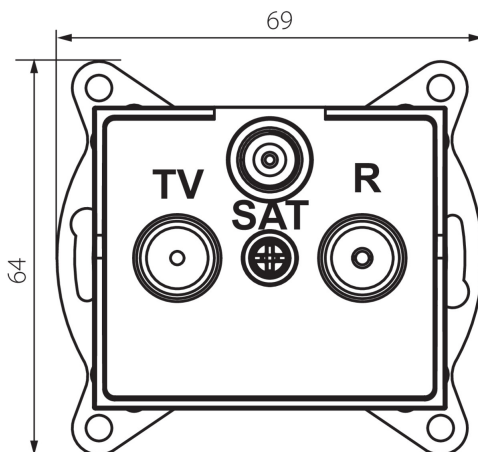

25161 LOGI 02-1340-003 kr

Antennacsatlakozó TV/R/SAT aljzat átmenő

5905339251619

TERMÉKPARAMÉTEREK:

Szín: krémszínű

Beszereles helye: szerelés: fali süllyesztett

Szélesség [mm]: 69

Magasság [mm]: 64

Szerelődoboz átmérője: 60

Aljzatok száma: 3

Aljzatok típusa: antennacsatlakozó TV/R/SAT aljzat átmenő

Műanyag: ABS

LOGISZTIKAI ADATOK:

Csomagolás típusa: 10

Darabszám közbenső csomagolásban: 10

Darabszám gyűjtőcsomagolásban: 120

Nettó egység súly [g]: 92

Súly [g]: 104.67

Egységcsomagolás hossza [cm]: 10

Egységcsomagolás szélessége [cm]: 4

Egységcsomagolás magassága [cm]: 14

Doboz súlya [kg]: 12.5604

Karton szélessége [cm]: 25.5

Doboz magassága [cm]: 32

Doboz hossza [cm]: 44

Karton térfogata [m³]: 0.035904