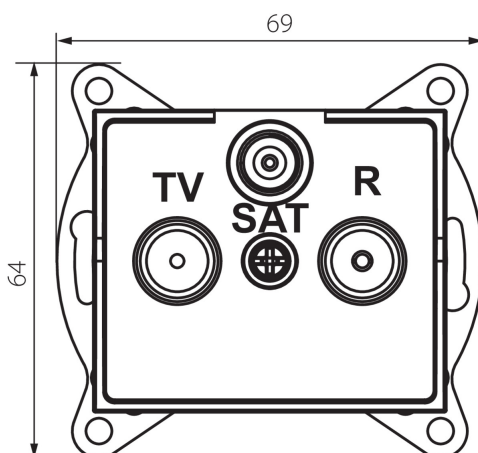

25162 LOGI 02-1350-003 kr

Antennacsatlakozó TV/R/SAT aljzat végzáró

5905339251626

TERMÉKPARAMÉTEREK:

Szín: krémszínű

Beszereles helye: szerelés: fali süllyesztett

Szélesség [mm]: 69

Magasság [mm]: 64

Szerelődoboz átmérője: 60

Aljzatok száma: 3

Aljzatok típusa: antennacsatlakozó TV/R/SAT aljzat végzáró

Műanyag: ABS

LOGISZTIKAI ADATOK:

Csomagolás típusa: 10

Darabszám közbenső csomagolásban: 10

Darabszám gyűjtőcsomagolásban: 120

Nettó egység súly [g]: 92

Súly [g]: 104.42

Egységcsomagolás hossza [cm]: 10

Egységcsomagolás szélessége [cm]: 4

Egységcsomagolás magassága [cm]: 14

Doboz súlya [kg]: 12.5304

Karton szélessége [cm]: 25.5

Doboz magassága [cm]: 32

Doboz hossza [cm]: 44

Karton térfogata [m³]: 0.035904