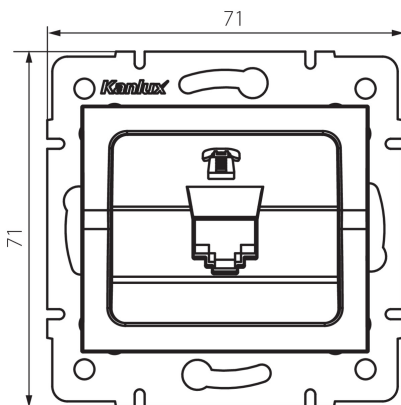

25165 LOGI 02-1370-003 kr

Telefoncsatlakozó aljzat (RJ11)

5905339251657

TERMÉKPARAMÉTEREK:

Szín: krémszínű

Beszereles helye: szerelés: fali süllyesztett

Szélesség [mm]: 71

Magasság [mm]: 71

Szerelődoboz átmérője: 60

Aljzatok száma: 1

Aljzatok típusa: független telefon hálózati aljzat rj11

Műanyag: ABS

LOGISZTIKAI ADATOK:

Csomagolás típusa: 10

Darabszám közbenső csomagolásban: 10

Darabszám gyűjtőcsomagolásban: 120

Nettó egység súly [g]: 52

Súly [g]: 64.58

Egységcsomagolás hossza [cm]: 10

Egységcsomagolás szélessége [cm]: 4

Egységcsomagolás magassága [cm]: 14

Doboz súlya [kg]: 7.7496

Karton szélessége [cm]: 25.5

Doboz magassága [cm]: 32

Doboz hossza [cm]: 44

Karton térfogata [m³]: 0.035904