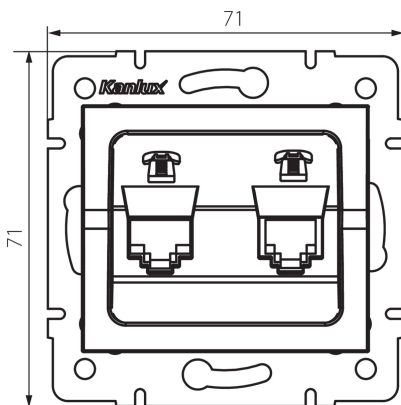

25166 LOGI 02-1380-003 kr

Dupla telefoncsatlakozó aljzat független (2xRJ11)

5905339251664

TERMÉKPARAMÉTEREK:

Szín: krémszínű

Beszereles helye: szerelés: fali süllyesztett

Szélesség [mm]: 71

Magasság [mm]: 71

Szerelődoboz átmérője: 60

Aljzatok száma: 2

Aljzatok típusa: független, dupla telefon hálózati aljzat 2xRJ11

Műanyag: ABS

LOGISZTIKAI ADATOK:

Csomagolás típusa: 10

Darabszám közbenső csomagolásban: 10

Darabszám gyűjtőcsomagolásban: 120

Nettó egység súly [g]: 58

Súly [g]: 70.5

Egységcsomagolás hossza [cm]: 10

Egységcsomagolás szélessége [cm]: 4

Egységcsomagolás magassága [cm]: 14

Doboz súlya [kg]: 8.46

Karton szélessége [cm]: 25.5

Doboz magassága [cm]: 32

Doboz hossza [cm]: 44

Karton térfogata [m³]: 0.035904