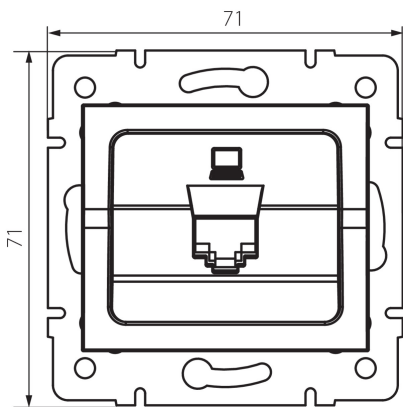

25168 LOGI 02-1400-003 kr

Adatcsatlakozó aljzat (RJ45Cat 6 Jack)

5905339251688

TERMÉKPARAMÉTEREK:

Szín: krémszínű

Beszereles helye: szerelés: fali süllyesztett

Szélesség [mm]: 71

Magasság [mm]: 71

Szerelődoboz átmérője: 60

Aljzatok száma: 1

Aljzatok típusa: adatcsatlakozó aljzat rj45 cat 6

Műanyag: ABS

LOGISZTIKAI ADATOK:

Csomagolás típusa: 10

Darabszám közbenső csomagolásban: 10

Darabszám gyűjtőcsomagolásban: 120

Nettó egységsúly [g]: 54

Súly [g]: 66.58

Egységcsomagolás hossza [cm]: 10

Egységcsomagolás szélessége [cm]: 4

Egységcsomagolás magassága [cm]: 13

Doboz súlya [kg]: 7.9896

Karton szélessége [cm]: 25.5

Doboz magassága [cm]: 32

Doboz hossza [cm]: 44

Karton térfogata [m³]: 0.035904