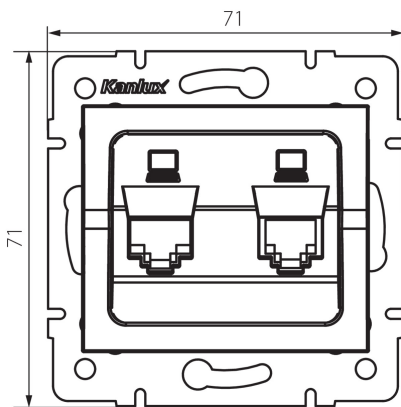

25169 LOGI 02-1410-003 kr

Dupla adatcsatlakozó aljzat, független (2x RJ45Cat 5e Jack)

5905339251695

TERMÉKPARAMÉTEREK:

Szín: krémszínű

Beszereles helye: szerelés: fali süllyesztett

Szélesség [mm]: 71

Magasság [mm]: 71

Szerelődoboz átmérője: 60

Aljzatok száma: 2

Aljzatok típusa: dupla adatcsatlakozó aljzat, független ((2x rj45cat 5e)

Műanyag: ABS

LOGISZTIKAI ADATOK:

Csomagolás típusa: 10

Darabszám közbenső csomagolásban: 10

Darabszám gyűjtőcsomagolásban: 120

Nettó egység súly [g]: 58

Súly [g]: 70.5

Egységcsomagolás hossza [cm]: 10

Egységcsomagolás szélessége [cm]: 4

Egységcsomagolás magassága [cm]: 13

Doboz súlya [kg]: 8.46

Karton szélessége [cm]: 25.5

Doboz magassága [cm]: 32

Doboz hossza [cm]: 44

Karton térfogata [m³]: 0.035904